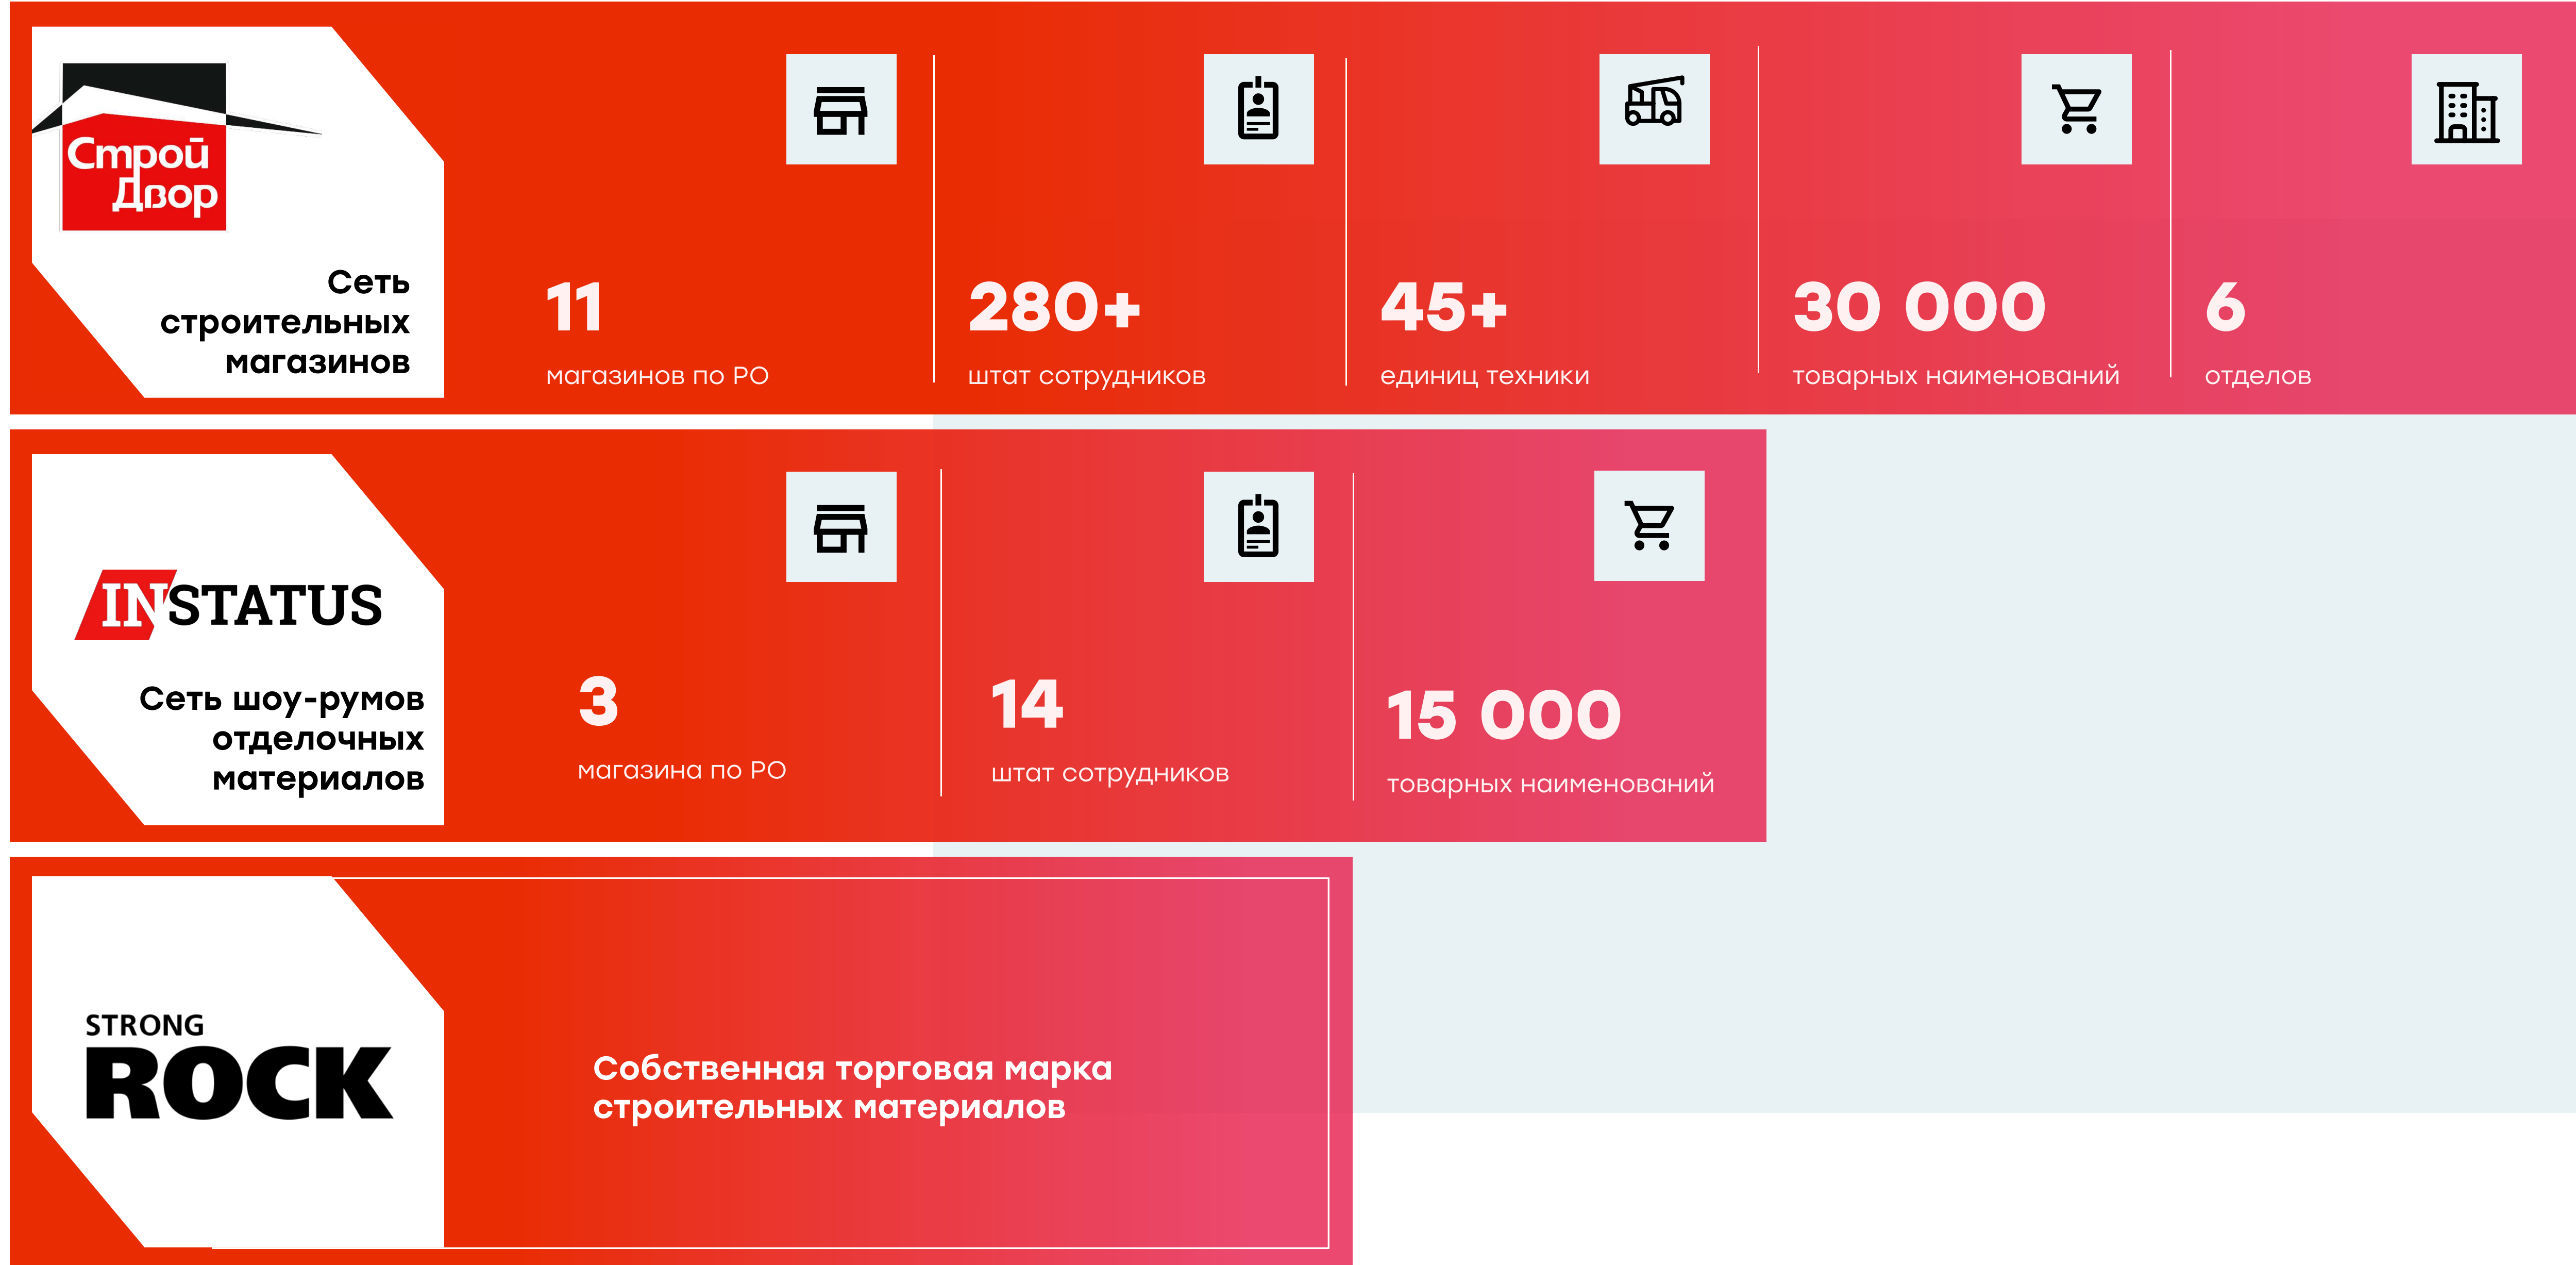

2009

1 магазин в г.Таганрог

80м² торговой площади

5 сотрудников в штате

КОМПАНИЯ СЕГОДНЯ

УТП И ПРЕИМУЩЕСТВА

Обладая мощными складскими запасами, постоянно пополняемыми качественной разнообразной строительной продукцией, а также грамотным штатом сотрудников, для Вас всегда доступен отличный сервис и оперативные поставки материалов для отделочных работ